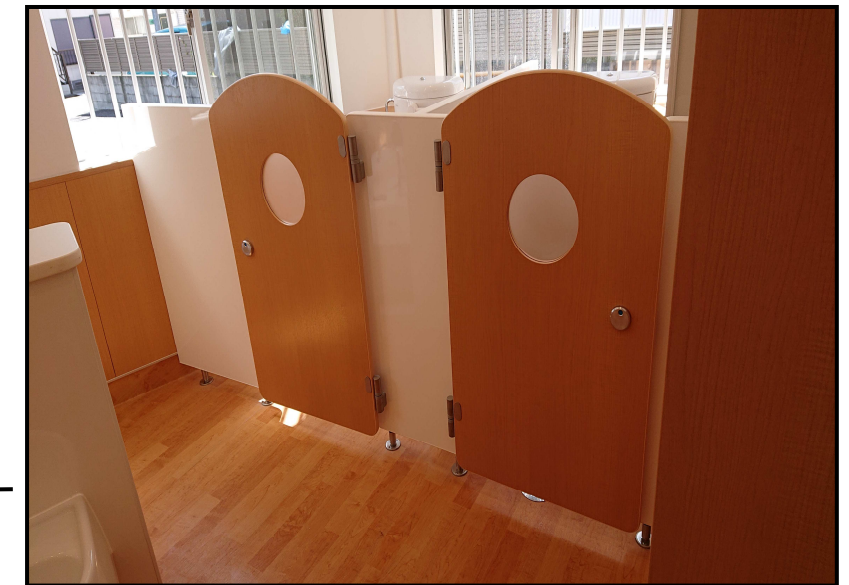

※パース図はイメージです。詳細は設計図面及び仕様書をご参照下さい。

安心・安全に配慮した大型手洗いシンクです。
センサー式の自動水栓は水圧により発電するので停電時でも使用が可能です。
下台は耐久性に優れたメラミン化粧合板製で鍵付きの扉内部は洗剤や清掃用具などの収納が出来ます。

安定して使いやすいから自然にトイレが覚えられ、自分で出来る自信が生まれる気配り設計。
オシッコが床に垂れにくく、さらに抗菌効果もある床材はさっと水拭きするだけでキレイが長持ちです。

No.610B-C 打掛錠 (P.351参照)

No.600C グレビティピンジ (P.354参照)

※No.610B-CとNo.600Cはペアでご利用ください。

指挟み防止機能の付いたトイレブースは「安心」「安全」に使用して頂けます。
表面材には耐久性に優れたメラミン化粧板を採用してお手入れが非常に楽に行えるようになります。

3～5歳児が使いやすい座面高さ 275 mmの便器で自然な姿勢でトイレを学べます。
※便座は普通便座です。

深くて大きい掃除用流しはたっぷり水を貯める事が可能なので汚れ物を洗濯するのにとても便利だと好評です。

※パース図はイメージです。詳細は設計図面及び仕様書をご参照下さい。