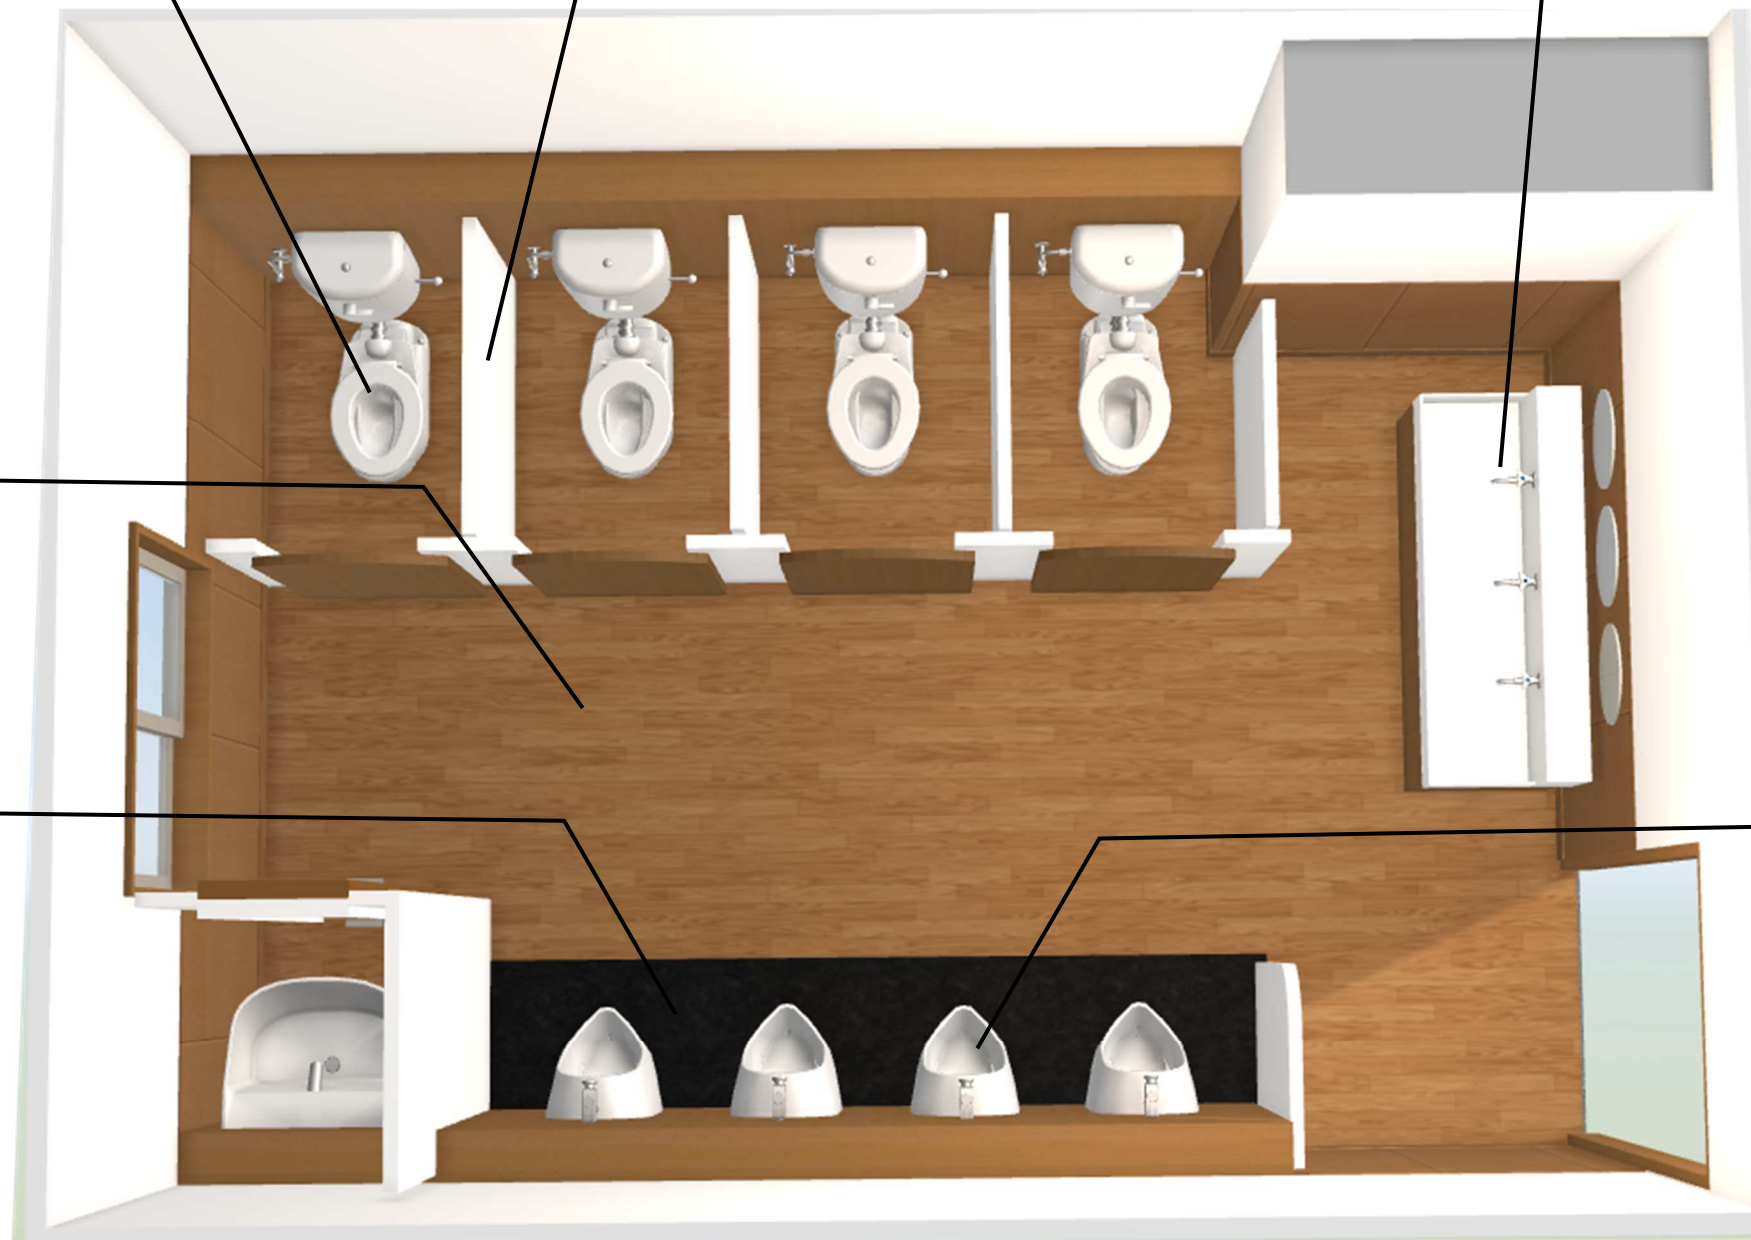

3～5歳児が使いやすい座面高さ 275 mmの便器で自然な姿勢でトイレを学べます。
※便座は普通便座です。

No.610B-C 打鍵錠 (P.351参照)

No.600C グレヒティヒンジ (P.354参照)

※No.610B-CとNo.600Cはペアで使用ください。

指挟み防止機能の付いたトイレブー
ースは「安心」「安全」に使用して頂
けます。
表面材には耐久性に優れたメラミ
ン化粧板を採用してお手入れが非
常に楽に行えるようになります。

安心・安全に配慮した大型手洗いシ
ンクです。
シンク部分は人工大理石製で角のない
丸め加工で安全です。
下台は耐久性に優れたメラミン化粧
板製で鍵付きの扉内部は洗剤や清掃用
具などの収納も可能です。

木目調の床材で温かみを感じるこ
とで「やすらぎ」のあるトイレ空間
を演出しています。

消臭・抗菌効果もある床材でサツ
とモップ掛けをするだけでキレイ
が長持ちです。

安定して使いやすいから自然にトイレが
覚えられ、自分で出来る自信が生まれる気
配り設計。
オシッコが床に垂れにくく、さらに抗菌効
果もある床材はさっと水拭きするだけで
キレイが長持ちです。

※パース図はイメージです。詳細は設計図面及び仕様書をご参照下さい。

※このイメージは「年少」トイレのイメージです。「年中」「年長」のデザインもこれに準じます。

Design&Construction enkei co.,ltd.

※パース図はイメージです。詳細は設計図面及び仕様書をご参照下さい。