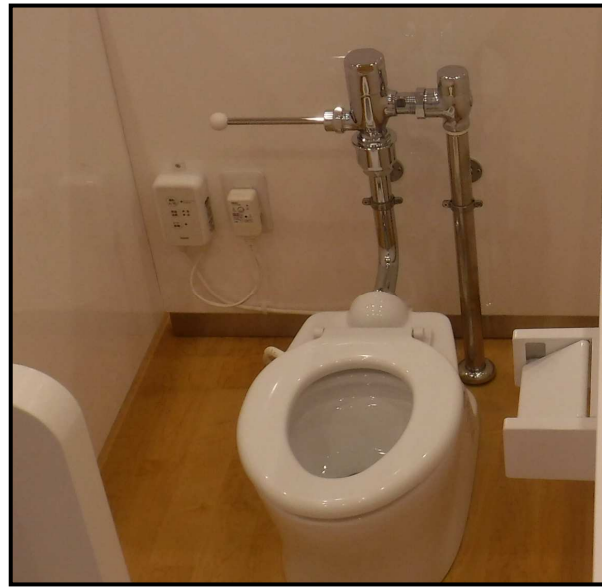

深くて大きい掃除用流しはたっぷりと水を貯める事が可能なので汚れ物を洗濯するのにとても便利だと好評です。

安心・安全に配慮した大型手洗いシンクです。センサー式の自動水栓は水圧により発電するので停電時でも使用が可能です。下台は耐久性に優れたメラミン化粧合板製で鍵付きの扉内部は洗剤や清掃用具などの収納が出来ます。

既存の幼児用大便器にタイマー付で節電効果もある暖房便座を設置いたします。

No.610B-C 打撃錠 (P.351参照)

No.600C グレビティヒンジ (P.354参照)

※No.610B-CとNo.600Cはペアでご利用ください。

指挟み防止機能の付いたトイレブースは「安心」「安全」に使用して頂けます。表面材には耐久性に優れたメラミン化粧板を採用してお手入れが非常に楽に行えるようになります。

床材は「抗菌」「防臭」効果のある塩化ビニール製シートに貼替えます。小便器下は色分けを行い、シート同士を溶着する事でゴミなどが入る隙間を作りません。