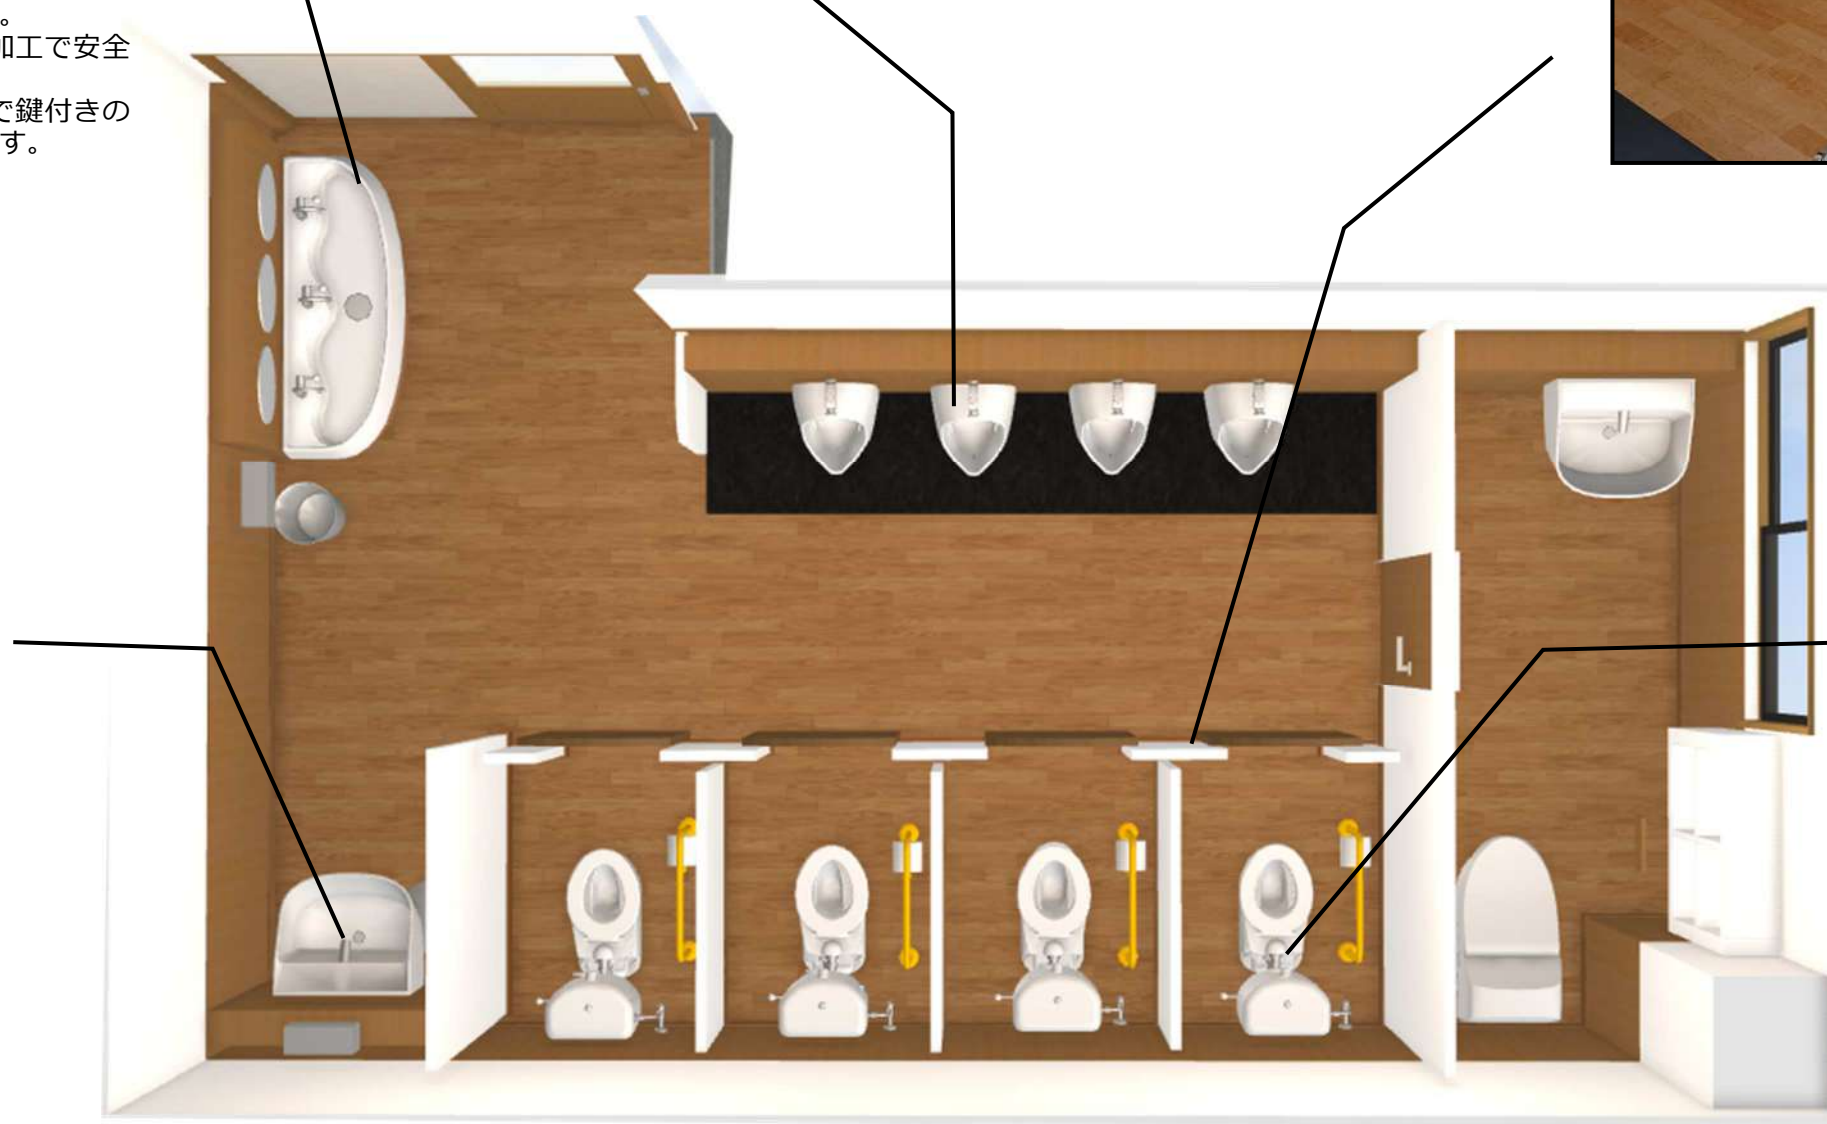

安心・安全に配慮した大型手洗いシンクです。
シンク部分は人工大理石製で角のない丸め加工で安全です。
下台は耐久性に優れたメラミン化粧合板製で鍵付きの扉内部は洗剤や清掃用具などの収納も可能です。

医療現場でも使用されている衛生性に特に配慮した手洗器です。
しっかり洗える大型のボウルを腰に負担の掛からない高さに配置します。

安定して使いやすいから自然にトイレが覚えられ、自分で出来る自信が生まれる気配り設計。
オシッコが床に垂れにくく、さらに抗菌効果もある床材はさっと水拭きするだけでキレイが長持ちです。

指挟み防止機能の付いたトイレブースは「安心」「安全」に使用して頂けます。
表面材には耐久性に優れたメラミン化粧板を採用してお手入れが非常に楽に行えるようになります。

※パース図はイメージです。詳細は設計図面及び仕様書をご参照下さい。

3～5歳児が使いやすい座面高さ 275 mmの便器で自然な姿勢でトイレを学べます。
※便座は普通便座です。

※パース図はイメージです。詳細は設計図面及び仕様書をご参照下さい。