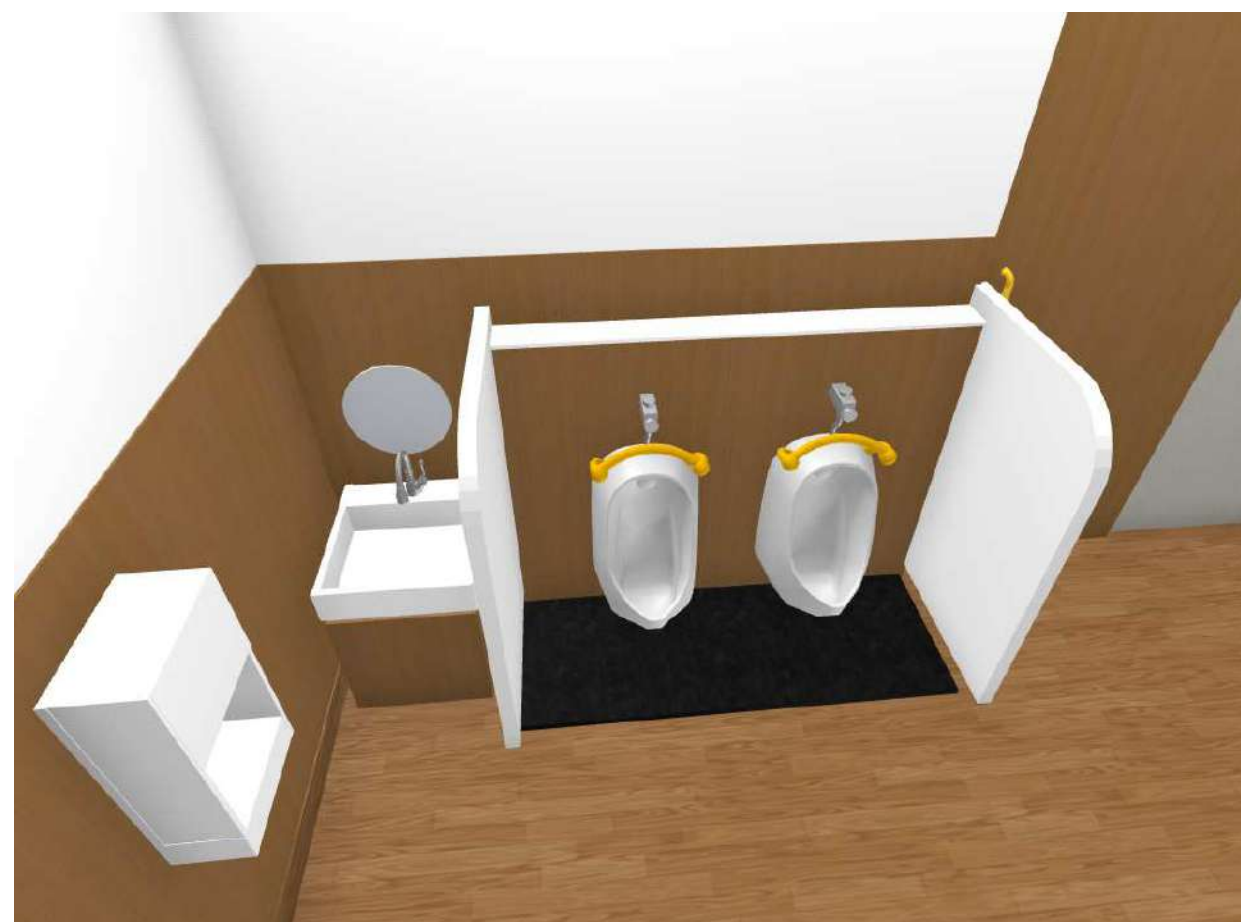

※パース図はイメージです。詳細は設計図面及び仕様書をご参照下さい。