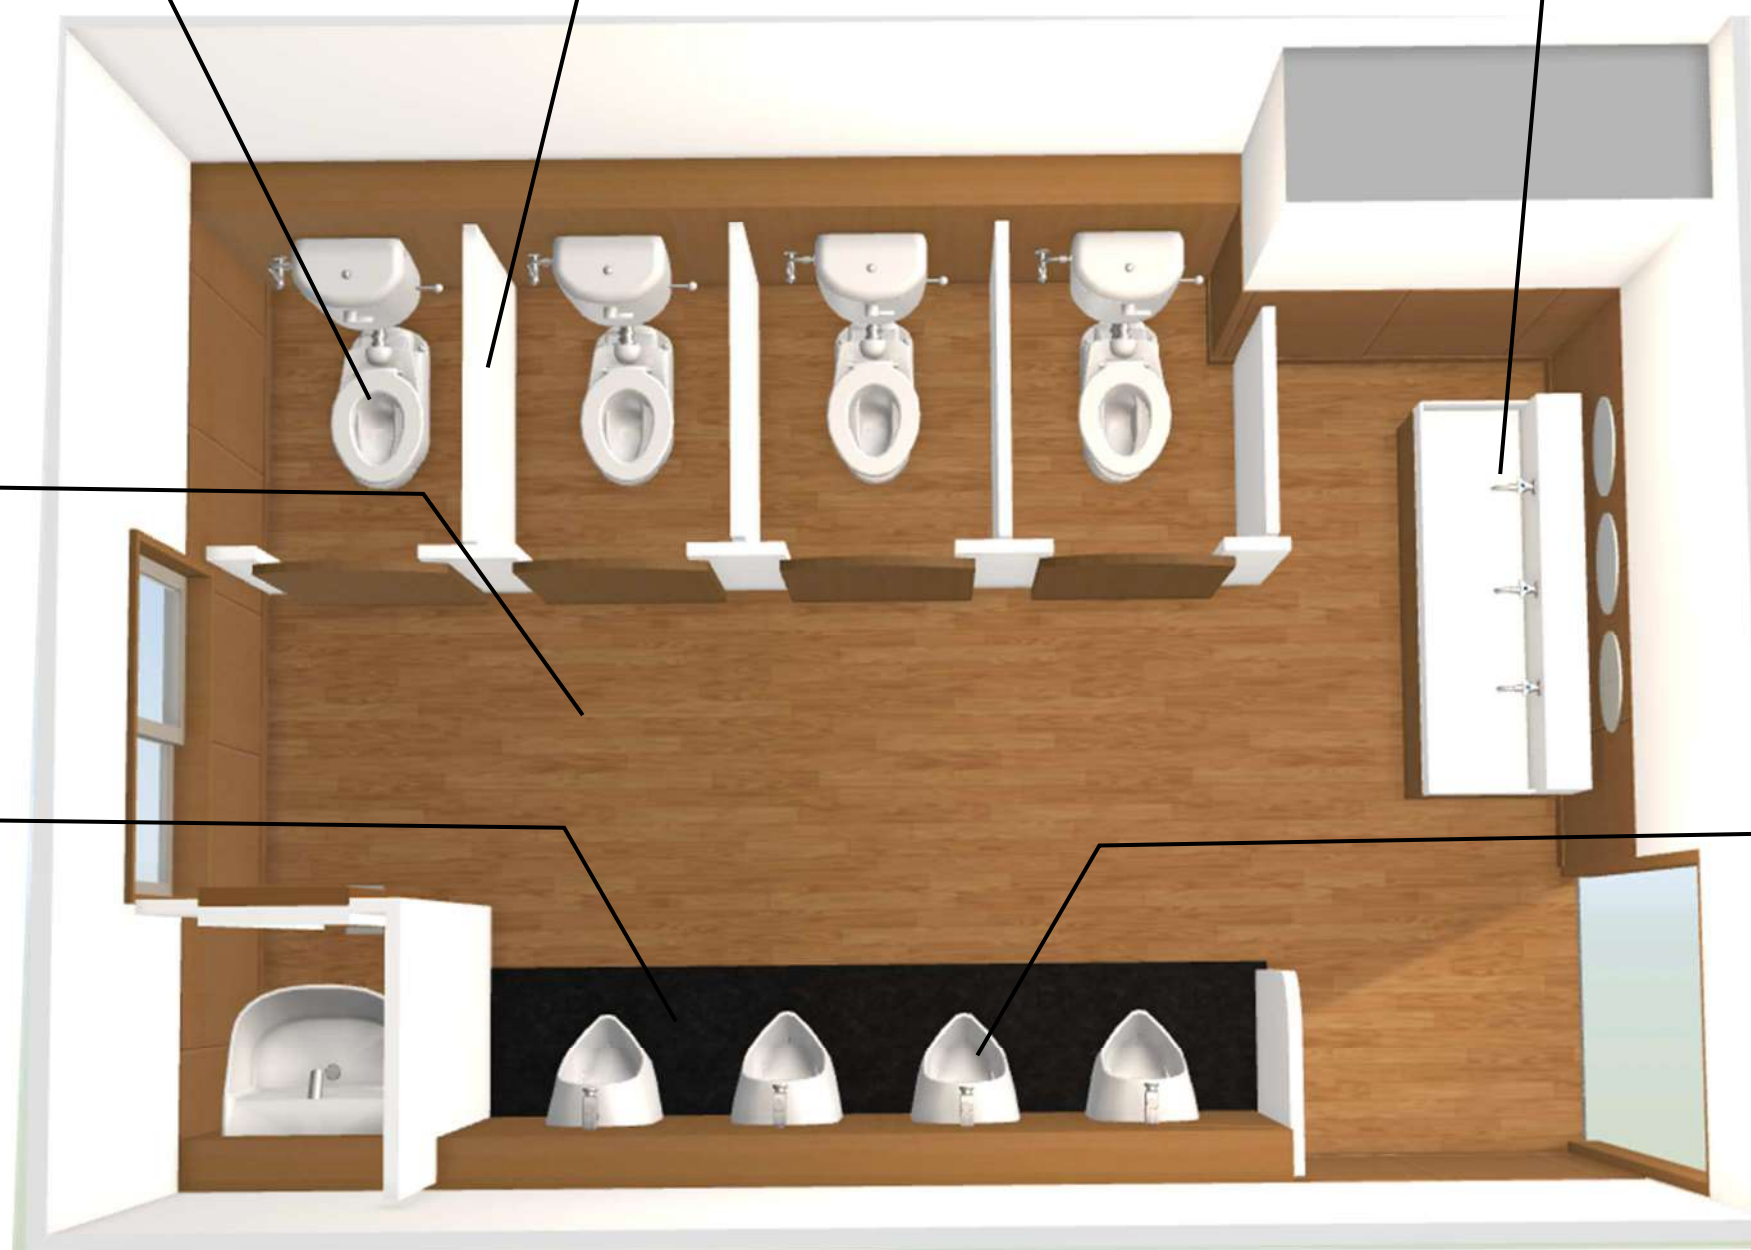

3～5歳児が使いやすい座面高さ 275 mmの便器で自然な姿勢でトイレを学べます。  
※便座は普通便座です。

指挟み防止機能の付いたトイレブレースは「安心」「安全」に使用して頂けます。  
表面材には耐久性に優れたメラミン化粧板を採用してお手入れが非常に楽に行えるようになります。

安心・安全に配慮した大型手洗いシンクです。  
シンク部分は人工大理石製で角のない丸め加工で安全です。  
下台は耐久性に優れたメラミン化粧板製で鍵付きの扉内部は洗剤や清掃用具などの収納も可能です。

木目調の床材で温かみを感じることで「やすらぎ」のあるトイレ空間を演出しています。

消臭・抗菌効果もある床材でサッとモップ掛けをするだけでキレイが長持ちです。

安定して使いやすいから自然にトイレが覚えられ、自分で出来る自信が生まれる気配り設計。  
オシッコが床に垂れにくく、さらに抗菌効果もある床材はさっと水拭きするだけでキレイが長持ちです。

※パース図はイメージです。詳細は設計図面及び仕様書をご参照下さい。

※このイメージは「年少」トイレのイメージです。「年中」「年長」のデザインもこれに準じます。

**Design&Construction enkei co.,ltd.**

※パース図はイメージです。詳細は設計図面及び仕様書をご参照下さい。